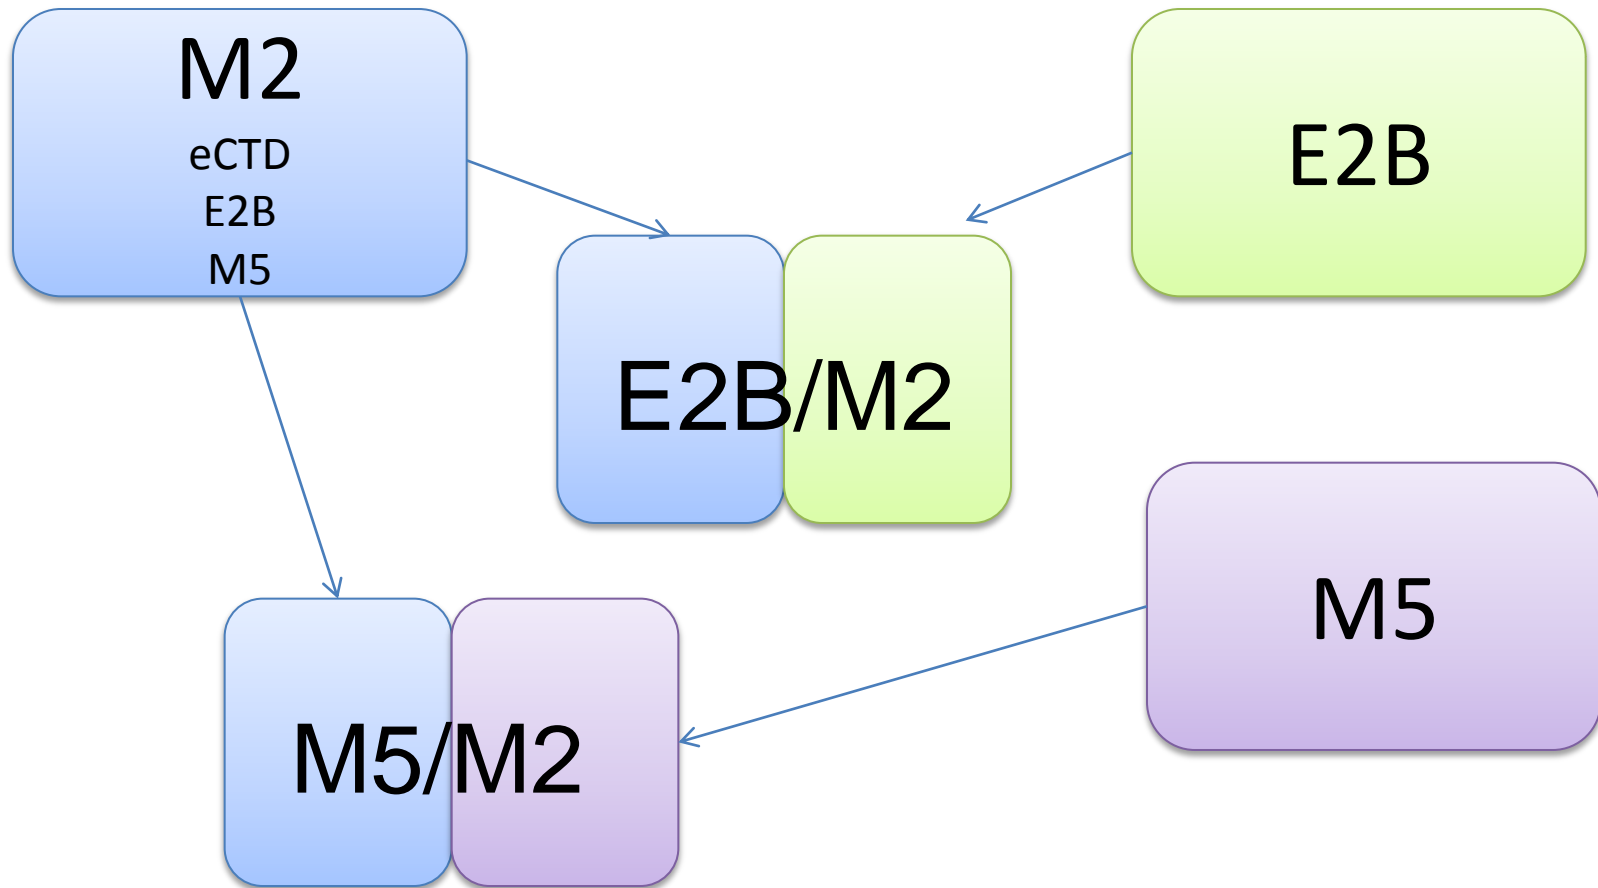

M2

JPMA/M2 トピックリーダー
足立 武司

M2とは

- Electronic Standards for the transfer of Regulatory information
 - M2 Recommendation
 - eCTD specification
 - E2B specification
 - M5 specification

SDOとは

- Standard Development Organization
 - 実質的にはHL7のこと
- SDOを選択した理由・・・
- HL7に依頼する理由・・・

今までの電子関連の活動

今後の電子関連の活動

今まで

これから

現在及び今後のM2活動

- M2 Recommendation
 - EDI tool
 - MD5
 - PDF version
- XML based Document
 - 文章のReuse
 - M3とM2.3
- SDO
 - 各Topic間での調整
 - Best Practice